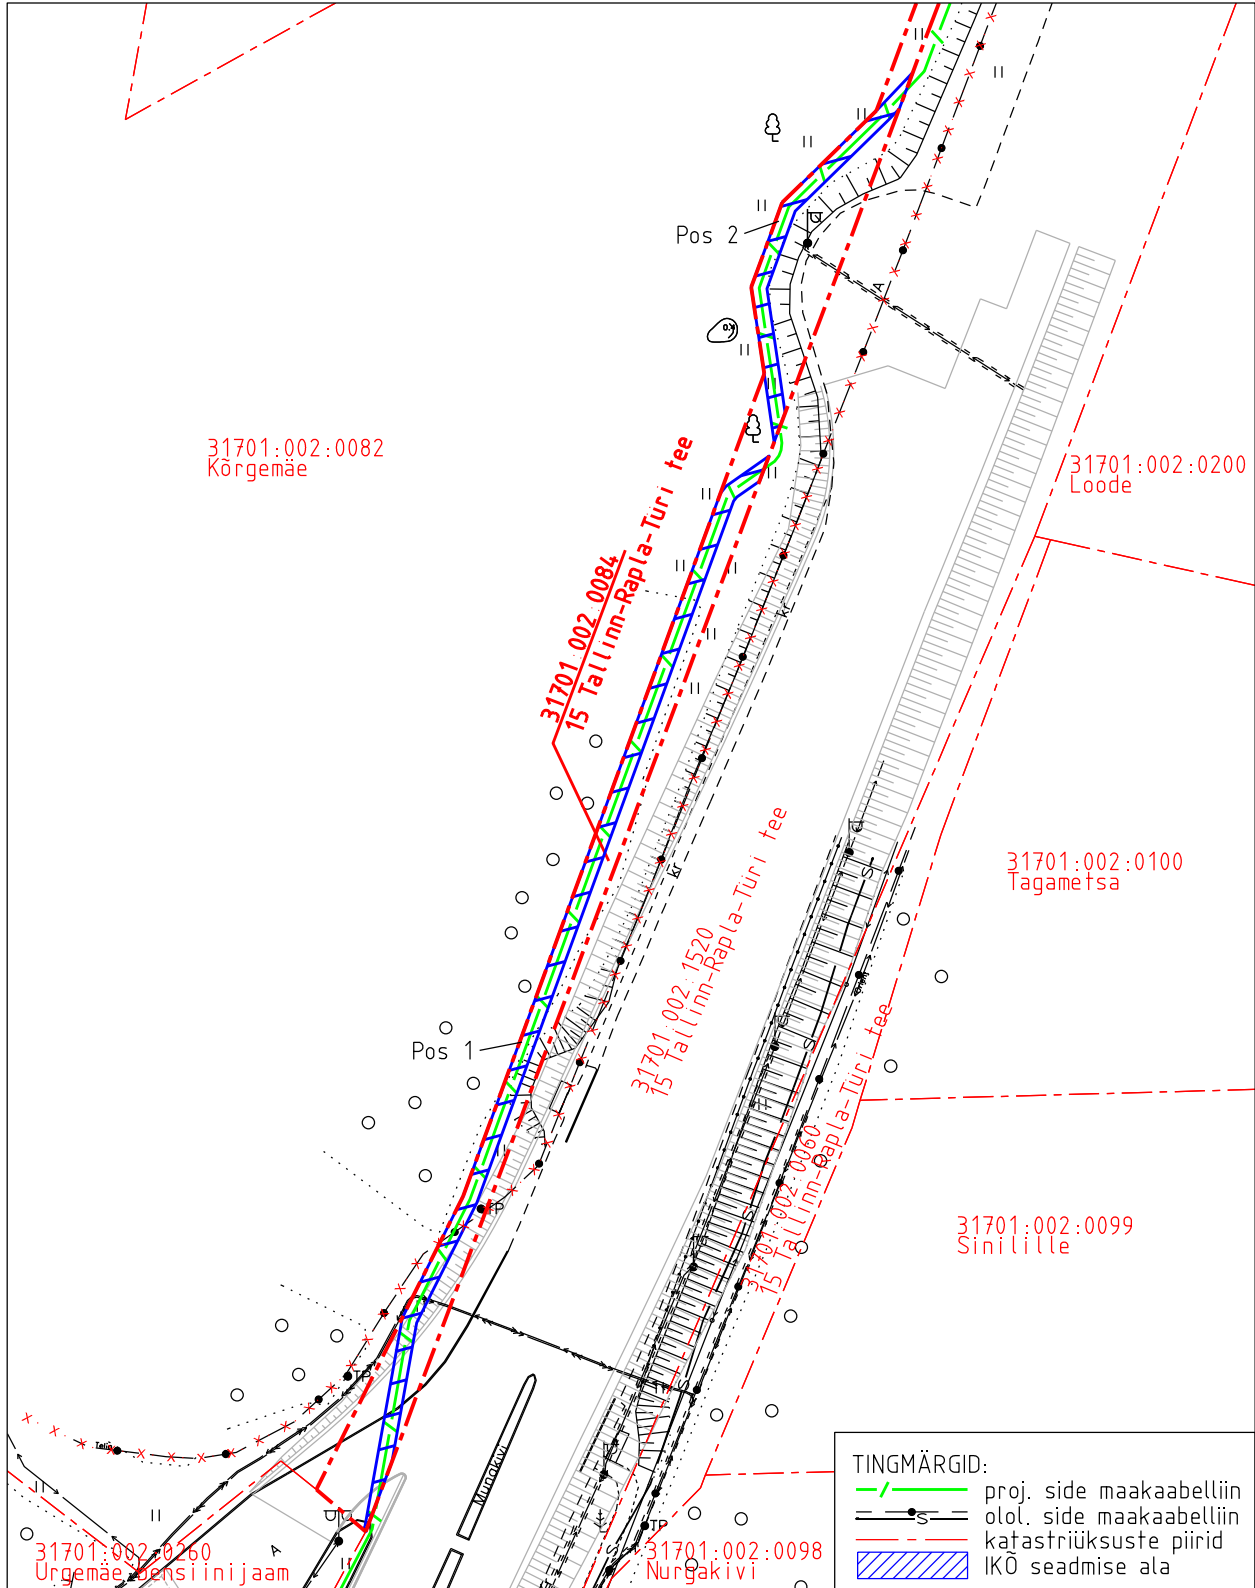

Isikliku kasutusõiguse seadmise plaan

IKO ala pos nr	Registriosaja nr, KV kood	Katastriüksuse tunnus, nimi ja sihtotstarve	Ala pindala (m ²)
1	2717237, KV17194	31701:002:0084; 15 Tallinn-Rapla-Türi tee transpordimaa	294
2	2717237, KV17194	31701:002:0084; 15 Tallinn-Rapla-Türi tee transpordimaa	104

Projekti nimetus				Töö nr
Rail Baltica Raplamaa põhitrassi raudteetaristu I etapp				OU1051
Projekti koostaja	Plaanide koostaja	Mõõtkava	Leht	Kuupäev
Reaalprojekt OÜ	A. Jankovskaja	1:1000	2-1	27.11.2024